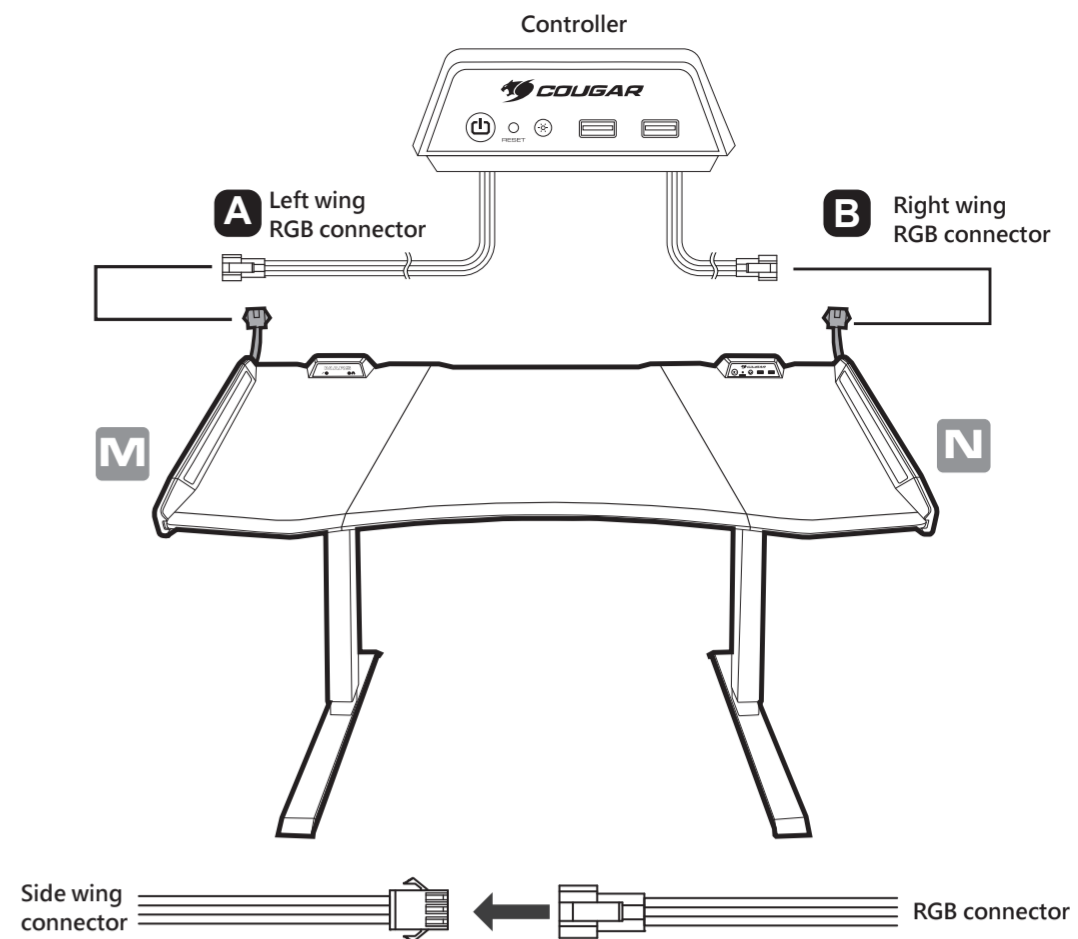

Connecting dual side wing to controller