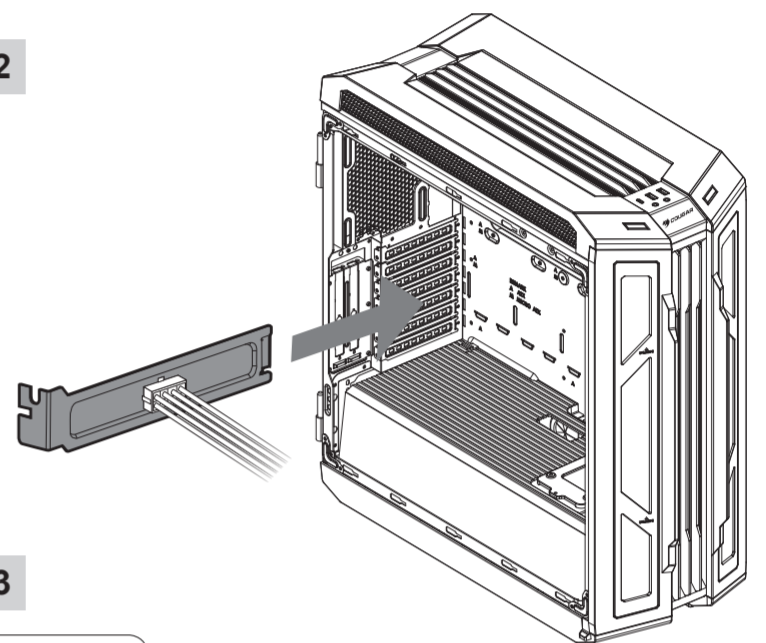

STEP .2

STEP .3