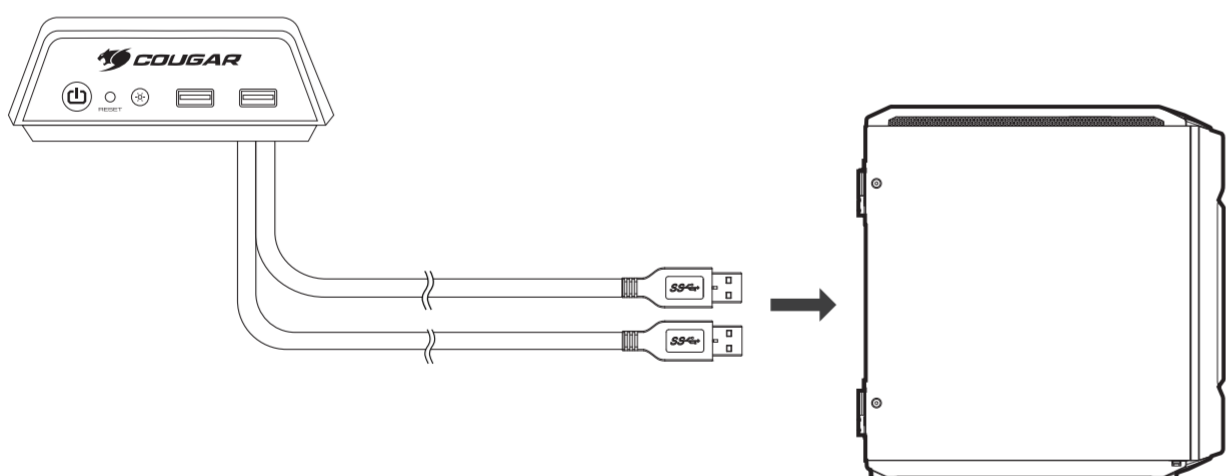

Connecting USB 3.0 to PC